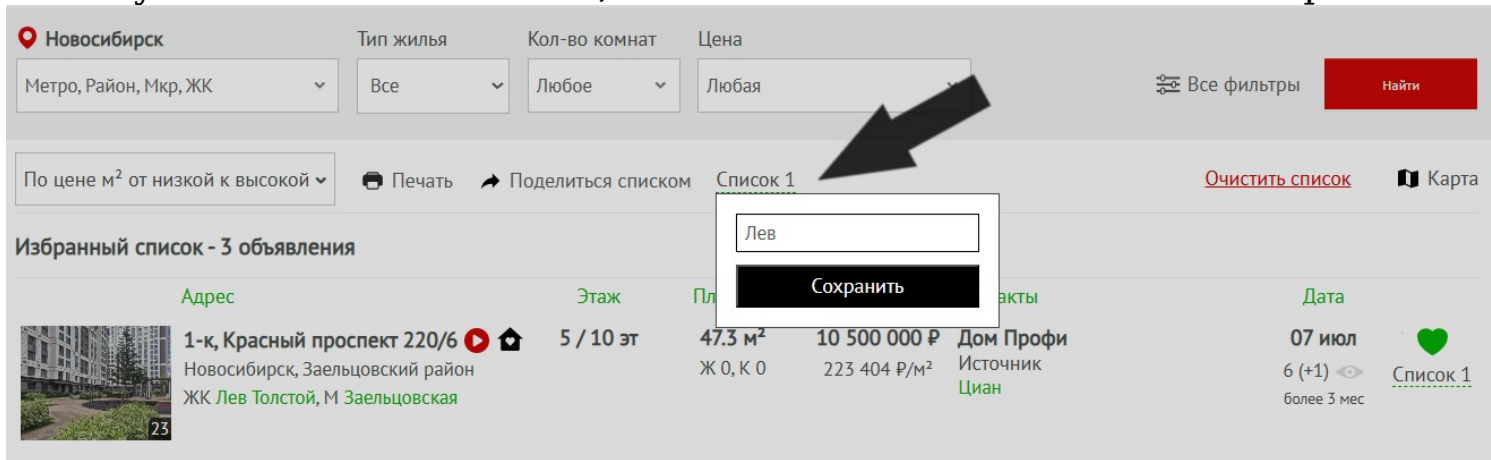

4.2. Работа с избранным списком

4.2.1. Зайти в избранный список

– кликнув в правом верхнем углу на иконку Сердечко и выбрать список (доступно со всех страниц)

ВСЕ КВАРТИРЫ ОНЛАЙН ЭКСПЕРТ Поиск Быстрый поиск Видео [Добавить объявление](#) Личный кабинет ❤️ 17

Новосибирск Тип жилья Кол-во комнат Цена
 Метро, Район, Мкр, ЖК Все Любое Любая

- Список 1
- Список 2
- Список 3
- Список 4
- Список 5
- Список 6
- Список 7
- Список 8
- Показать все

– выбрать избранный список в окне (доступно на страницах общих списков)

4.2.2. Переименовать в избранный список

можно на странице конкретного списка

– кликнуть на название списка, в окне ввести свое название и Сохранить

Новое название списка будет отражаться в списке и в объявлениях списка