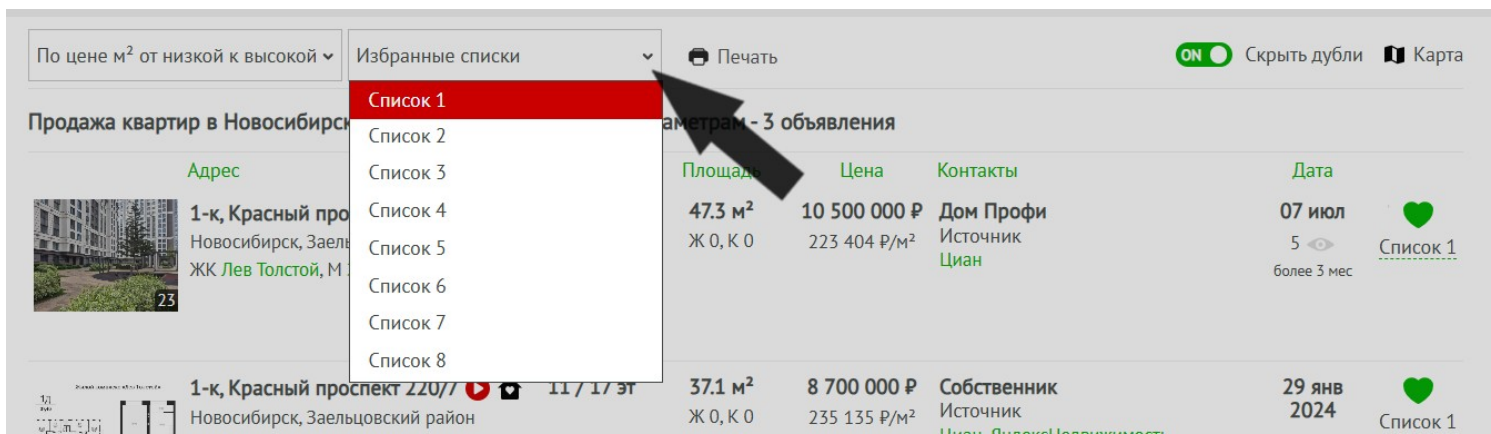

4.2. Работа с избранным списком

4.2.1. Зайти в избранный список

– кликнув в правом верхнем углу на иконку Сердечко и выбрать список (доступно со всех страниц)

ВСЕ КВАРТИРЫ ОНЛАЙН ЭКСПЕРТ Поиск Быстрый поиск Видео [Добавить объявление](#) Личный кабинет ❤️ 17

Новосибирск Тип жилья Кол-во комнат Цена
 Метро, Район, Мкр, ЖК Все Любое Любая

- Список 1
- Список 2
- Список 3
- Список 4
- Список 5
- Список 6
- Список 7
- Список 8
- Показать все

– выбрать избранный список в окне (доступно на страницах общих списков)