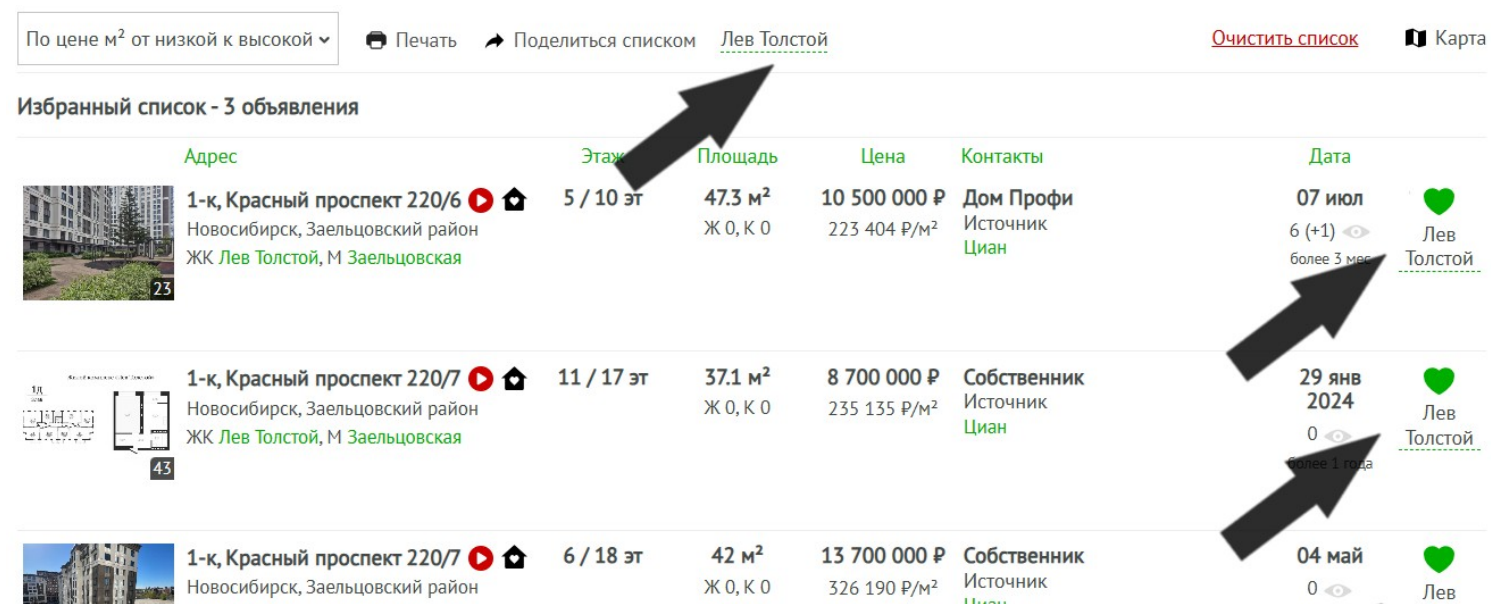

4.2. Работа с избранным списком

4.2.1. Зайти в избранный список

– кликнув в правом верхнем углу на иконку Сердечко и выбрать список (доступно со всех страниц)

ВСЕ КВАРТИРЫ ОНЛАЙН ЭКСПЕРТ Поиск Быстрый поиск Видео [Добавить объявление](#) Личный кабинет ❤️ 17

Новосибирск Тип жилья Кол-во комнат Цена
 Метро, Район, Мкр, ЖК Все Любое Любая

- Список 1
- Список 2
- Список 3
- Список 4
- Список 5
- Список 6
- Список 7
- Список 8
- Показать все

– выбрать избранный список в окне (доступно на страницах общих списков)

4.2.2. Переименовать в избранный список

можно на странице конкретного списка

– кликнуть на название списка, в окне ввести свое название и Сохранить

Новое название списка будет отражаться в списке и в объявлениях списка